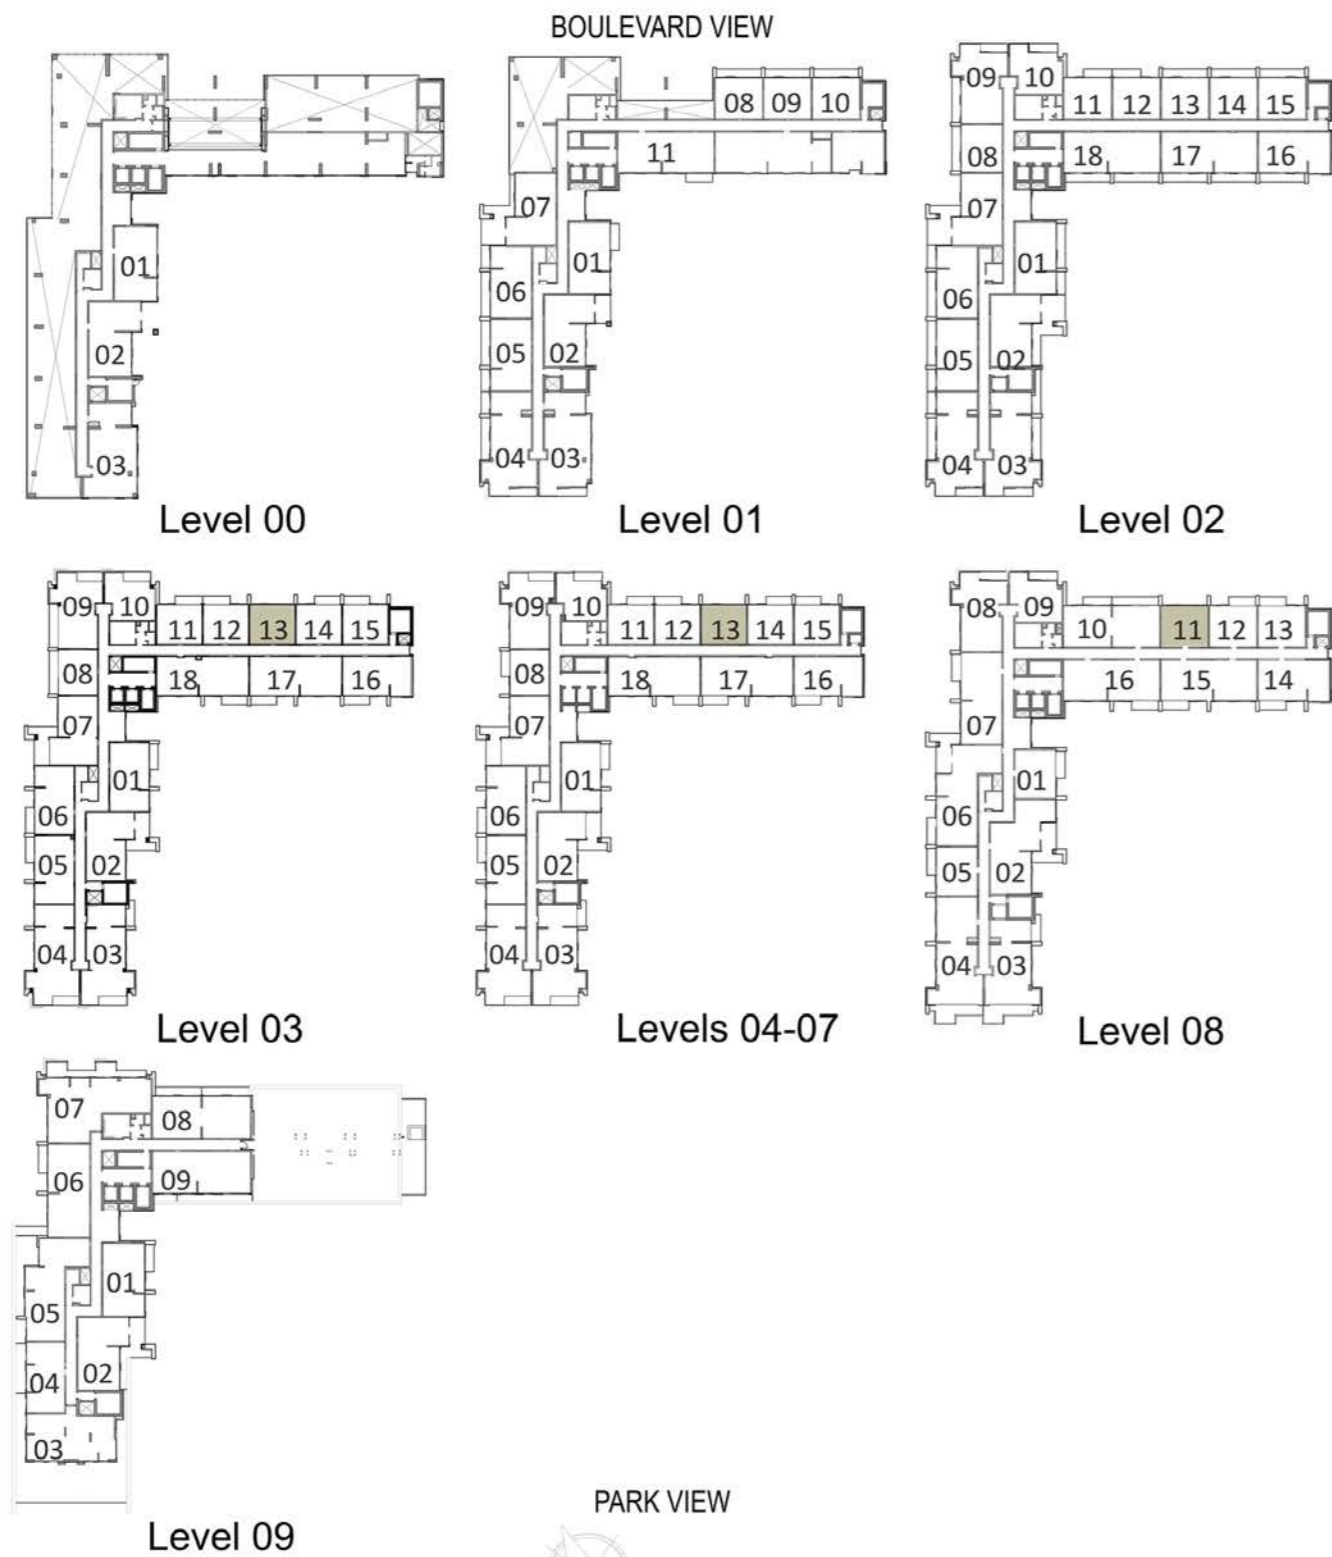

1 BEDROOM - T1

BLOCK A

LEVELS	UNITS
03	A-313
04	A-413
05	A-513
06	A-613
07	A-713
08	A-811

SUITE AREA  
665 Sq.ft. / 61.8 Sq.m.

TERRACE AREA  
0 Sq.ft. / 0 Sq.m.

TOTAL AREA  
665 Sq.ft. / 61.8 Sq.m.

1 BEDROOM - T3